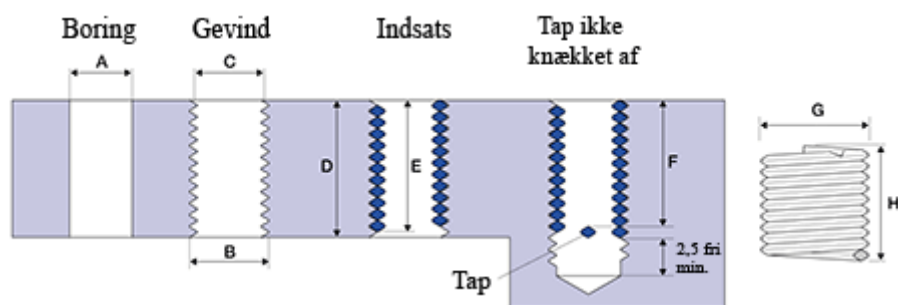

Varenummer: 1310406011800
Beskrivelse: KLEE Gevindindsats LOCKFIL+ M6 x 1,00
boreddybde 18mm

Mål

A	= 6,3 -0,083 +0,19
B	= 7.300
C	= 6,65 -0 +0,092
D	= 18.00
Gevind	= M6 x 1,00
G Min/Maks	= 7,40 7,65
H	= 15.00